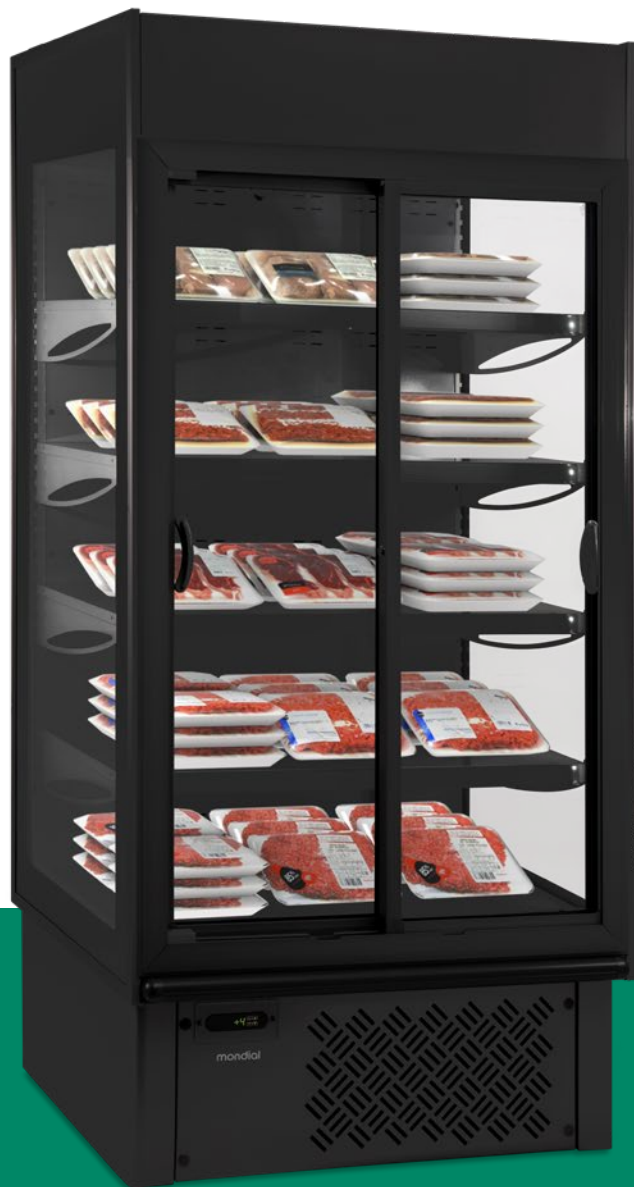

## Supersunny SD

Espositori murali con porte scorrevoli  
Wall site multidecks with sliding doors

TEMPERATURE RANGE

0° +10° C

IDEAL FOR

**CARATTERISTICHE TECNICHE - Technical features**

	<b>SUPERSUNNY SD 10 GLASS</b>	<b>SUPERSUNNY SD 14 GLASS</b>	<b>SUPERSUNNY SD 19 GLASS</b>
Temperatura - <i>Temperature</i>	0°C +10°C	0°C +10°C	0°C +10°C
Gas refrigerante - <i>Refrigerant gas</i>	R290	R290	R290
Classe climatica - <i>Climate Class</i>	4 (30°C-55%UR) M1	4 (30°C-55%UR) M1	4 (30°C-55%UR) M1
Dimensioni (L x p x h) - <i>Sizes (w x d x h)</i>	985 x 737 x 1987 mm	1335 x 737 x 1987 mm	1885 x 737 x 1987 mm
Peso netto - <i>Net weight</i>	216 kg	247 kg	327 kg
Peso lordo - <i>Gross weight</i>	226 kg	271 kg	346 kg
Volume Netto - <i>Net volume</i>	601 l	825 l	1180 l
Volume Lordo - <i>Gross volume</i>	685 l	940 l	1340 l
Potenza - <i>Power</i>	750 W	930 W	1200 W
Consumo - <i>Consumption</i>	9,02 kWh/24h	8,94 kWh/24h	13,13 kWh/24h
Dimensioni imballo (L x p x h) - <i>Packaging sizes (w x d x h)</i>	1090 x 760 x 2120 mm	1440 x 760 x 2120 mm	1990 x 760 x 2120 mm
Dati per il trasporto - <i>Transport data (20 ft - 40 ft - 40 hc - 13,60 mt)</i>	15/33/33/36	12/24/24/27	8/18/18/19
Ripiani - <i>Shelves</i>	4	4	4
Classe energetica - <i>Energy efficiency class</i>			

✓ **Ideale per ogni tipo di alimento fresco**

Ideal for any kind of fresh food

✓ **3 Ampi lati vetrati per una massima visibilità**

3 Wide side glasses for maximum visibility

✓ **Massima capacità grazie ai ripiani profondi 48 cm.**

Maximum capacity thanks to 48 cm. depth shelves

✓ **Struttura robusta anti deterioramento**

Anti deterioration strong structure

✓ **Rispetto ambientale: Gas R290**

Environmentally friendly: R290 Gas

**APPROFONDIMENTO - More details**

Tilting shelves with adhesive price holder

**2x Luce interna verticale a LED**

2x Vertical internal LED light

**Luce interna orizzontale a LED (mod. 19)**

Horizontal internal LED light (mod. 19)

**Batticarrello nero**