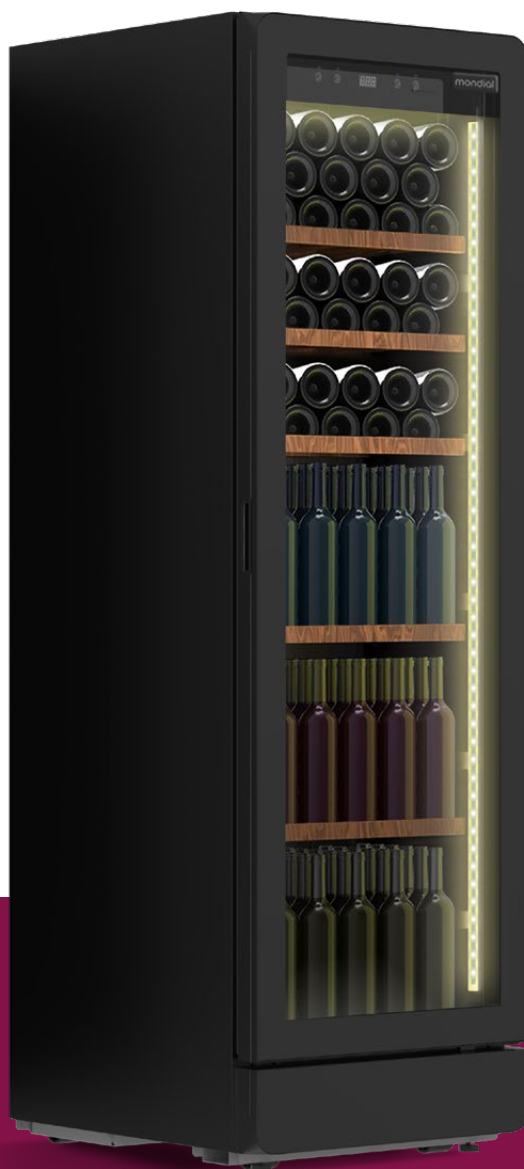

mondial

Cuvée Plus

Vitrine à vins mono/multi-température
Vitrina de vinos mono/multi-temperatura

TEMPERATURE RANGE

+5° +15° C

IDEAL FOR

CARACTÉRISTIQUES TECHNIQUES - Características Técnicas

CUVÉE 400 PLUS	
Température - <i>Temperatura</i>	+5°C +15°C
Gaz réfrigérant - <i>Gas refrigerante</i>	R600a
Classe climatique - <i>Clase climática</i>	CC1 (25°C-60% R.H.)
Dimensions (L x p x h) - <i>Dimensiones (a x f x h)</i>	590 x 629 x 1817 mm
Poids net - <i>Peso neto</i>	69 kg
Poids brut - <i>Peso bruto</i>	77 kg
Volume net - <i>Volumen neto</i>	345 l
Volume brut - <i>Volumen bruto</i>	358 l
Puissance - <i>Potencia</i>	130 W
Consommation - <i>Consumo</i>	1,55 kWh/24h
Dimensions de l'emballage (L x p x h) - <i>Dimensiones embalaje (a x f x h)</i>	605 x 655 x 1953 mm
Données de transport - <i>Datos de transporte (20 ft - 40 ft - 40 hc - 13,60 mt)</i>	27/57/57/76
Étagères - <i>Estantes</i>	5 extractibles / extraíbles
Classe énergétique - <i>Clase energética</i>	

✓ **Vitrine 2 en 1 : Mono/multitempérature dans la même cave**
Vitrina 2 en 1: Mono/multitemperatura en la misma vinoteca

✓ **Ideal pour tous les types de vin**
Ideal para todo tipo de vinos

✓ **Thermostat électronique interne**
Termostato electrónico interno

Programmation de la température :

Configuraciones de temperatura:

Chargement max. en bouteilles:

125 "Bordelaise"

Capacidad máxima de botellas:

"Bordolese" 125

Cuve interne en tôle d'acier noire traitée anti-corrosion

Cuba interior en chapa de acero negra con tratamiento anti-corrosión

1x Éclairage interne vertical à LED

1x Luz interior vertical de LED

1x Éclairage interne horizontal à LED

1x Luz interior horizontal de LED