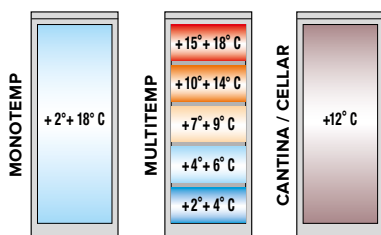

mondial

Cuvée Plus

Vitrine à vins mono/multi-température
Vitrina de vinos mono/multi-temperatura

TEMPERATURE RANGE

+5° +15° C

IDEAL FOR

CARACTÉRISTIQUES TECHNIQUES - Características Técnicas

CUVÉE 400 PLUS	
Température - <i>Temperatura</i>	+5°C +15°C
Gaz réfrigérant - <i>Gas refrigerante</i>	R600a
Classe climatique - <i>Clase climática</i>	CC1 (25°C-60% R.H.)
Dimensions (L x p x h) - <i>Dimensiones (a x f x h)</i>	590 x 629 x 1817 mm
Poids net - <i>Peso neto</i>	69 kg
Poids brut - <i>Peso bruto</i>	77 kg
Volume net - <i>Volumen neto</i>	345 l
Volume brut - <i>Volumen bruto</i>	358 l
Puissance - <i>Potencia</i>	130 W
Consommation - <i>Consumo</i>	1,55 kWh/24h
Dimensions de l'emballage (L x p x h) - <i>Dimensiones embalaje (a x f x h)</i>	605 x 655 x 1953 mm
Données de transport - <i>Datos de transporte (20 ft - 40 ft - 40 hc - 13,60 mt)</i>	27/57/57/76
Étagères - <i>Estantes</i>	5 extractibles / extraíbles
Classe énergétique - <i>Clase energética</i>	

✓ **Vitrine 2 en 1 : Mono/multitempérature dans la même cave**
Vitrina 2 en 1: Mono/multitemperatura en la misma vinoteca

✓ **Ideal pour tous les types de vin**
Ideal para todo tipo de vinos

✓ **Thermostat électronique interne**
Termostato electrónico interno

Programmation de la température :

Configuraciones de temperatura:

Chargement max. en bouteilles:

125 "Bordelaise"

Capacidad máxima de botellas:

"Bordolese" 125

Cuve interne en tôle d'acier noire traitée anti-corrosion