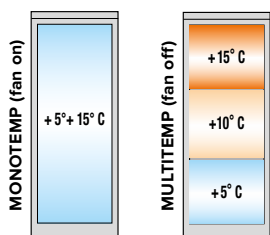

CARATTERISTICHE TECNICHE - Technical features

	CUVÉE 400 PLUS
Temperatura - <i>Temperature</i>	+5°C +15°C
Gas refrigerante - <i>Refrigerant gas</i>	R600a
Classe climatica - <i>Climate Class</i>	CC1 (25°C-60% R.H.)
Dimensioni (L x p x h) - <i>Sizes (w x d x h)</i>	590 x 629 x 1817 mm
Peso netto - <i>Net weight</i>	69 kg
Peso lordo - <i>Gross weight</i>	77 kg
Volume Netto - <i>Net volume</i>	345 l
Volume Lordo - <i>Gross volume</i>	358 l
Potenza - <i>Power</i>	130 W
Consumo - <i>Consumption</i>	1,55 kWh/24h
Dimensioni imballo (L x p x h) - <i>Packaging sizes (w x d x h)</i>	605 x 655 x 1953 mm
Dati per il trasporto - <i>Transport data (20 ft - 40 ft - 40 hc - 13,60 mt)</i>	27/57/57/76
Ripiani - <i>Shelves</i>	5 rimovibili / removable
Classe energetica - <i>Energy efficiency class</i>	

✓ **Vetrina 2 in 1: Mono-multitemp nella stessa vetrina**
2 in 1 upright display: Mono-multitemp in the same cooler

✓ **Ideale per ogni tipo di vino**
Ideal for any kind of wine

✓ **Termostato elettronico interno**
Internal electronic thermostat

✓ **Rispetto ambientale: Gas R600a**
Environmentally friendly: R600a Gas

✓ **Ripiani in legno di rovere trattati anti-muffa**
Oak wooden shelves with anti-mold treatment

APPROFONDIMENTO - More details

Configurazioni temperatura:
Temperature settings:

Carico massimo bottiglie: 125 "Bordolese"
Max capacity: 125 "Bordeaux" bottles

Evaporatore ventilato a roll bond
Fan assisted roll bond evaporator

Vasca interna in lamiera d'acciaio nera trattata anti corrosione
Internal black anti corrosion treated steel sheet cabinet

1x Luce interna verticale a LED
1x Vertical internal LED light

1x Luce interna orizzontale a LED
1x Horizontal internal LED light

2 piedini regolabili
2 adjustable feet