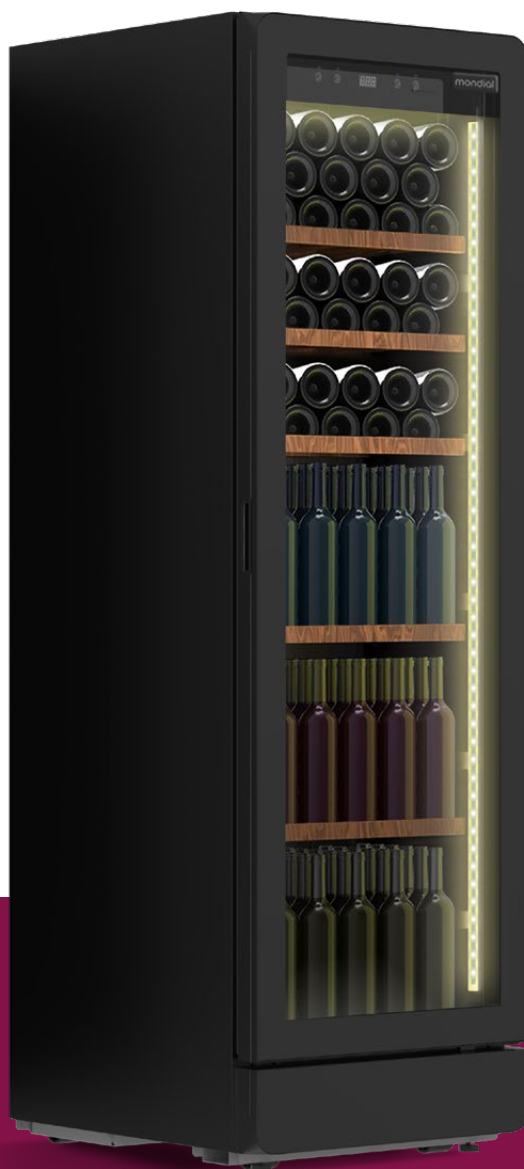

mondial

Cuvée Plus

Vetrina mono/multi-temperatura per vini

Glass door upright display mono/multi-temperature wine cooler

TEMPERATURE RANGE

+5° +15° C

IDEAL FOR

CARATTERISTICHE TECNICHE - Technical features

	CUVÉE 400 PLUS
Temperatura - <i>Temperature</i>	+5°C +15°C
Gas refrigerante - <i>Refrigerant gas</i>	R600a
Classe climatica - <i>Climate Class</i>	CC1 (25°C-60% R.H.)
Dimensioni (L x p x h) - <i>Sizes (w x d x h)</i>	590 x 629 x 1817 mm
Peso netto - <i>Net weight</i>	69 kg
Peso lordo - <i>Gross weight</i>	77 kg
Volume Netto - <i>Net volume</i>	345 l
Volume Lordo - <i>Gross volume</i>	358 l
Potenza - <i>Power</i>	130 W
Consumo - <i>Consumption</i>	1,55 kWh/24h
Dimensioni imballo (L x p x h) - <i>Packaging sizes (w x d x h)</i>	605 x 655 x 1953 mm
Dati per il trasporto - <i>Transport data (20 ft - 40 ft - 40 hc - 13,60 mt)</i>	27/57/57/76
Ripiani - <i>Shelves</i>	5 rimovibili / removable
Classe energetica - <i>Energy efficiency class</i>	

✓ **Vetrina 2 in 1: Mono-multitemp nella stessa vetrina**
2 in 1 upright display: Mono-multitemp in the same cooler

✓ **Ideale per ogni tipo di vino**
Ideal for any kind of wine

✓ **Termostato elettronico interno**
Internal electronic thermostat

1x Luce interna verticale a LED
1x Vertical internal LED light

1x Luce interna orizzontale a LED
1x Horizontal internal LED light

2 piedini regolabili
2 adjustable feet

Nuova porta totalmente vetrata con cornice arrotondata e termostato elettronico interno.