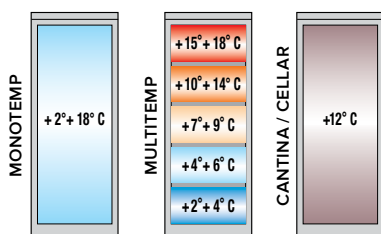

 PLUS DE DÉTAILS - MÁS DETALLES

**Programmation de la température :**

Configuraciones de temperatura:

**Chargement max. en bouteilles:**

**168 "Bordelaise" (vertical)**

**100 "Bordelaise" (horizontal)**

Capacidad maxima de botellas: