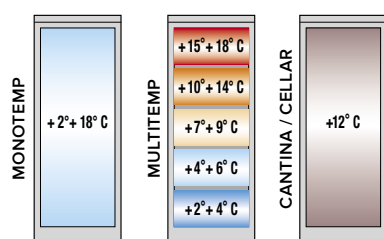

Carico massimo bottiglie:

168 "Bordelese" (posiz. verticale)

100 "Bordelese" (posiz. orizzontale)

Max capacity:

168 "Bordeaux" bottles (vertical positioning)

100 "Bordeaux" bottles (horizontal positioning)

Vasca interna in lamiera d'acciaio nera trattata anti corrosione

Internal black anti corrosion treated steel sheet cabinet

Vetro porta: vetrata isolante (3 vetri) spessore 42 mm con film antiappannante, cornice della vetrata serigrafata nera